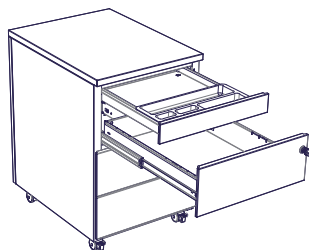

CAISSONS MOBILES - MOBILE PEDESTAL RANGE

6 modèles / 6 models :

Dessus métal ou dessus mélaminé (7 décors). Seuls les caissons avec tirette plumier sont disponibles en profondeur 80cm. Metal or PPSM top (7 designs). For a reduced width (320mm) please contact us. Only pedestals with pen tray are available in 800mm width.

		largeur width	profondeur depth	hauteur height
Caisson prof. Drawer depth: 600mm	Hors tout Fully Extended	418 mm	541 mm	567 mm*
	Tiroir de rangement (A6) Small drawer (A6)	330 mm	497 mm	79 mm
	Tiroir dossiers suspendus (A4) Suspension file drawer (A4):	320 mm	495 mm	246 mm
Caisson prof. Drawer depth: 800mm	Hors tout Out all	418 mm	741 mm	635 mm
	Tiroir de rangement (A6) Small drawer (A6)	330 mm	597 mm	79 mm
	Tiroir dossiers suspendus (A4) Suspension file drawer (A4):	320 mm	548 mm	246 mm

* hauteur 635 pour le caisson avec tirette plumier. Pedestal with pen tray have a height of 635mm.