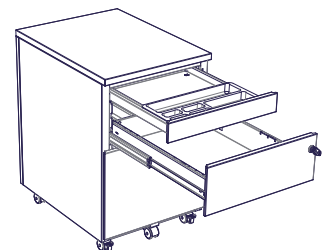

CAISSONS MOBILES - MOBILE PEDESTAL RANGE

6 modèles / 6 models :

Dessus métal ou dessus mélaminé (7 décors). Seuls les caissons avec tirette plumier sont disponibles en profondeur 80cm. Metal or PPSM top (7 designs). For a reduced width (320mm) please contact us. Only pedestals with pen tray are available in 800mm width.

		largeur width	profondeur depth	hauteur height
Caisson prof. Drawer depth: 600mm	Hors tout Fully Extended	418 mm	541 mm	567 mm*
	Tiroir de rangement (A6) Small drawer (A6)	330 mm	497 mm	79 mm
	Tiroir dossiers suspendus (A4) Suspension file drawer (A4):	320 mm	495 mm	246 mm
Caisson prof. Drawer depth: 800mm	Hors tout Out all	418 mm	741 mm	635 mm
	Tiroir de rangement (A6) Small drawer (A6)	330 mm	597 mm	79 mm
	Tiroir dossiers suspendus (A4) Suspension file drawer (A4):	320 mm	548 mm	246 mm

* hauteur 635 pour le caisson avec tirette plumier. Pedestal with pen tray have a height of 635mm.