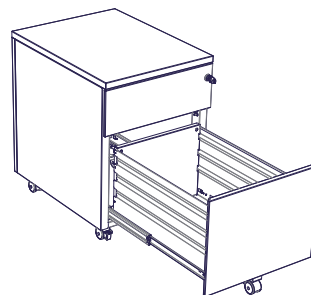

Our range of high quality fully assembled steel static and mobile steel pedestals are available in 9 colours and 3 drawer style options. Manufactured to a high standard Vinco professional pedestals will **help to optimise and organise your work space as you wish. Combining ergonomics and timeless design** Vinco pedestals offer

VINCO.

CAISSONS MOBILES - MOBILE PEDESTAL RANGE

6 modèles / 6 models :

Dessus métal ou dessus mélaminé (7 décors). Seuls les caissons avec tirette plumier sont disponibles en profondeur 80cm. Metal or PPSM top (7 designs). For a reduced width (320mm) please contact us. Only pedestals with pen tray are available in 800mm width.

* hauteur 635 pour le caisson avec tirette plumier. Pedestal with pen tray have a height of 635mm.

QUALITÉ
ACCESS

ACCESSIBILITÉ
QUALITY

GAIN DE PLACE
SPACE SAVING

SÉCURITÉ
SECURITY

DESIGN
DESIGN

Façades / Drawer Front:

CAISSONS HAUTEUR BUREAU - STATIC PEDESTAL RANGE

2 modèles / 2 models :

(3 et 4 tiroirs), en 2 profondeurs (60cm et 80cm).
(3 and 4 drawers) with 2 depths (600mm and 800mm).

Hauteur 710mm également disponible pour le caisson 3 tiroirs et 4 tiroirs