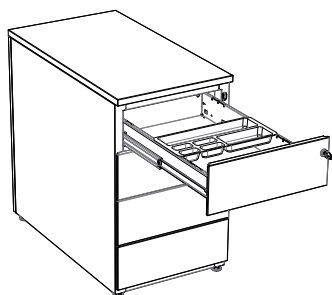

CAISSONS HAUTEUR BUREAU - STATIC PEDESTAL RANGE

2 modèles / 2 models :

(3 et 4 tiroirs), en 2 profondeurs (60cm et 80cm).
(3 and 4 drawers) with 2 depths (600mm and 800mm).

Hauteur 710mm également disponible pour le caisson 3 tiroirs et 4 tiroirs

		largeur width	profondeur depth	hauteur height
Caisson prof. Drawer depth: 600mm	Hors tout Fully Extended	418 mm	541 mm	694 mm
	Tiroir de rangement (A6) Small drawer (A6)	330 mm	497 mm	79 mm
	Tiroir dossiers suspendus (A4) Suspension file drawer (A4):	320 mm	488 mm	246 mm
Caisson prof. Drawer depth: 800mm	Hors tout Fully Extended	418 mm	741 mm	694 mm
	Tiroir de rangement (A6) Small drawer (A6)	320 mm	597 mm	79 mm
	Tiroir dossiers suspendus (A4) Suspension file drawer (A4):	320 mm	548 mm	246 mm