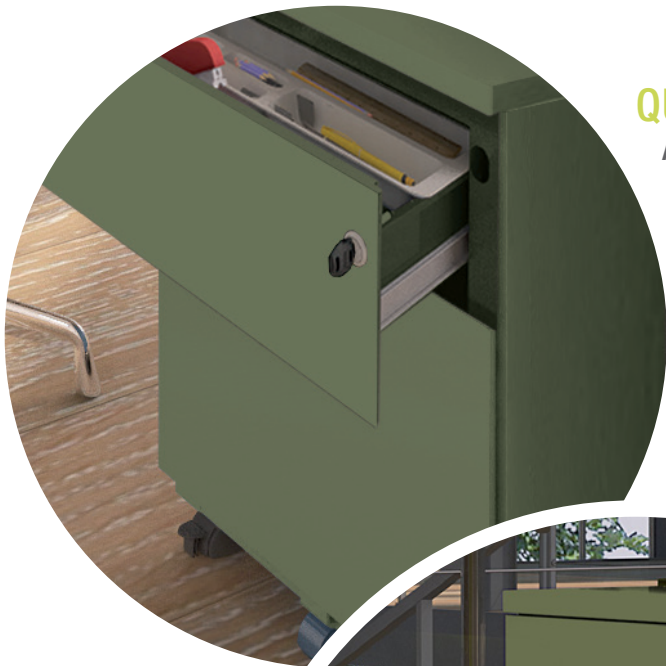

QUALITÉ
ACCESS

ACCESSIBILITÉ
QUALITY

GAIN DE PLACE
SPACE SAVING