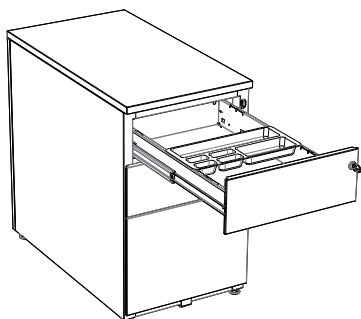

CAISSONS HAUTEUR BUREAU - STATIC PEDESTAL RANGE

2 modèles / 2 models :

(3 et 4 tiroirs), en 2 profondeurs (60cm et 80cm).
(3 and 4 drawers) with 2 depths (600mm and 800mm).

Hauteur 710mm également disponible pour le caisson 3 tiroirs et 4 tiroirs

		largeur width	profondeur depth	hauteur height
Caisson prof. Drawer depth: 600mm	Hors tout Fully Extended	418 mm	541 mm	694 mm
	Tiroir de rangement (A6) Small drawer (A6)	330 mm	497 mm	79 mm
	Tiroir dossiers suspendus (A4) Suspension file drawer (A4):	320 mm	488 mm	246 mm
Caisson prof. Drawer depth: 800mm	Hors tout Fully Extended	418 mm	741 mm	694 mm
	Tiroir de rangement (A6) Small drawer (A6)	320 mm	597 mm	79 mm
	Tiroir dossiers suspendus (A4) Suspension file drawer (A4):	320 mm	548 mm	246 mm