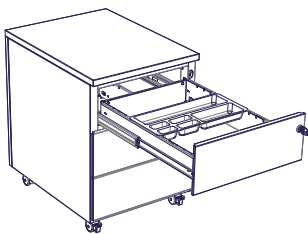

CAISSONS MOBILES - MOBILE PEDESTAL RANGE

6 modèles / 6 models :

Dessus métal ou dessus mélaminé (7 décors). Seuls les caissons avec tirette plumier sont disponibles en profondeur 80cm. Metal or PPSM top (7 designs). For a reduced width (320mm) please contact us. Only pedestals with pen tray are available in 800mm width.

		largeur width	profondeur depth	hauteur height
Caisson prof. Drawer depth: 600mm	Hors tout Fully Extended	418 mm	541 mm	567 mm*
	Tiroir de rangement (A6) Small drawer (A6)	330 mm	497 mm	79 mm
	Tiroir dossiers suspendus (A4) Suspension file drawer (A4):	320 mm	495 mm	246 mm
Caisson prof. Drawer depth: 800mm	Hors tout Out all	418 mm	741 mm	635 mm
	Tiroir de rangement (A6) Small drawer (A6)	330 mm	597 mm	79 mm
	Tiroir dossiers suspendus (A4) Suspension file drawer (A4):	320 mm	548 mm	246 mm

* hauteur 635 pour le caisson avec tirette plumier. Pedestal with pen tray have a height of 635mm.